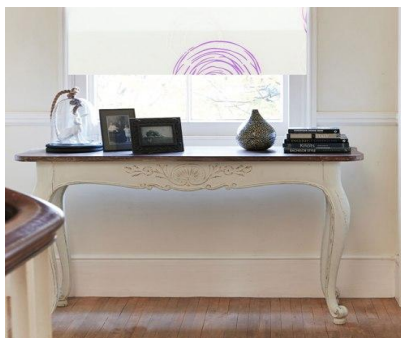

100160(круг сир)	Мини-ролло День-ночь ассорти 100x160см	100x160	1520
120160(круг сир)	Мини-ролло День-ночь ассорти 120x160см	120x160	1612,4
140180(круг сир)	Ролла ДеньНочь 140x180	140x180	2480
160180(круг сир)	Ролла ДеньНочь 160x180	160x180	2832
180180(круг сир)	Ролла ДеньНочь 180x180	180x180	3192
200180(круг сир)	Ролла ДеньНочь 200x180	200x180	3544
			0