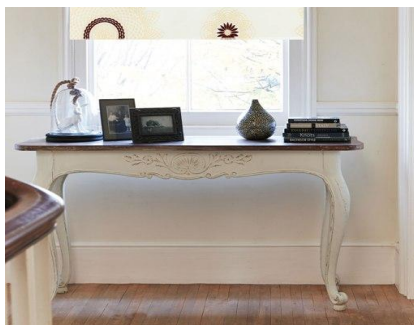

100160(Солнце корич)	Мини-ролло День-ночь ассорти 100х160см	100х160	1520
120160(Солнце корич)	Мини-ролло День-ночь ассорти 120х160см	120х160	1612,4
140180(Солнце корич)	Ролла ДеньНочь 140х180	140х180	2480
160180(Солнце корич)	Ролла ДеньНочь 160х180	160х180	2832
180180(Солнце корич)	Ролла ДеньНочь 180х180	180х180	3192
200180(Солнце корич)	Ролла ДеньНочь 200х180	200х180	3544